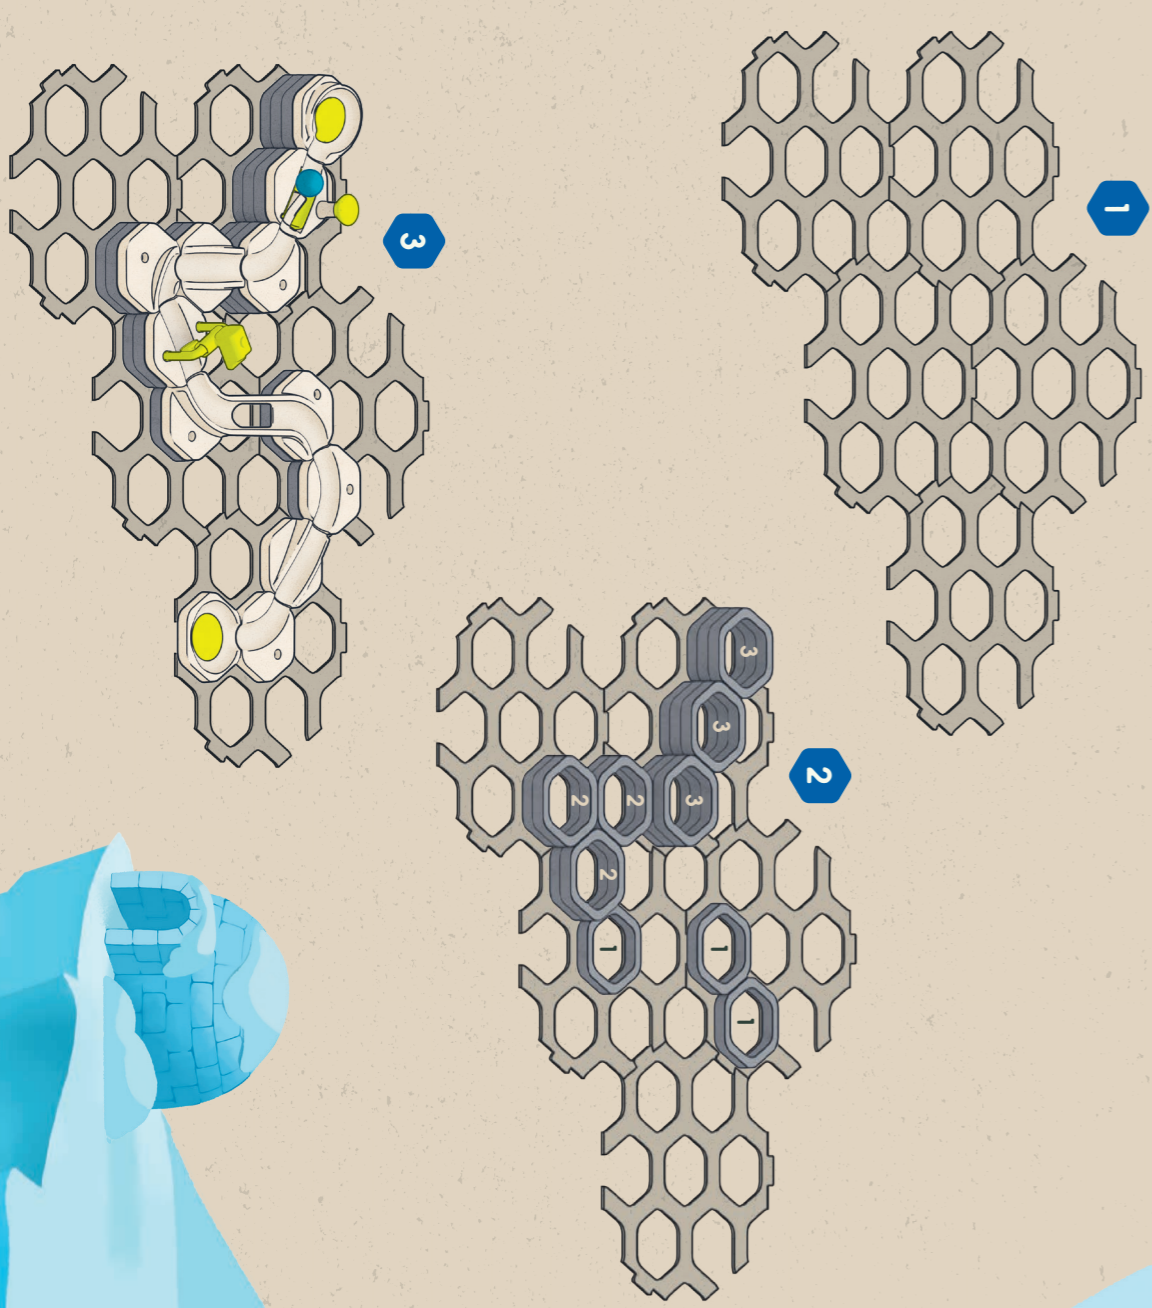

TRACK A

TRACK B

TRACK C

WARNING.
CHOKING HAZARD.
Toy contains a small ball and small parts.
Not for children under 3 yrs.

ATTENTION.
DANGER D'ÉTOUFFEMENT.
Le jouet contient une petite balle et de petits éléments.
Ne convient pas aux enfants de moins de 3 ans.

GRAVITRAX JUNIOR

ICE WORLD

101 pc

STARTER-SET

Ravensburger

ICE WORLD

GRAVITRAX
JUNIOR