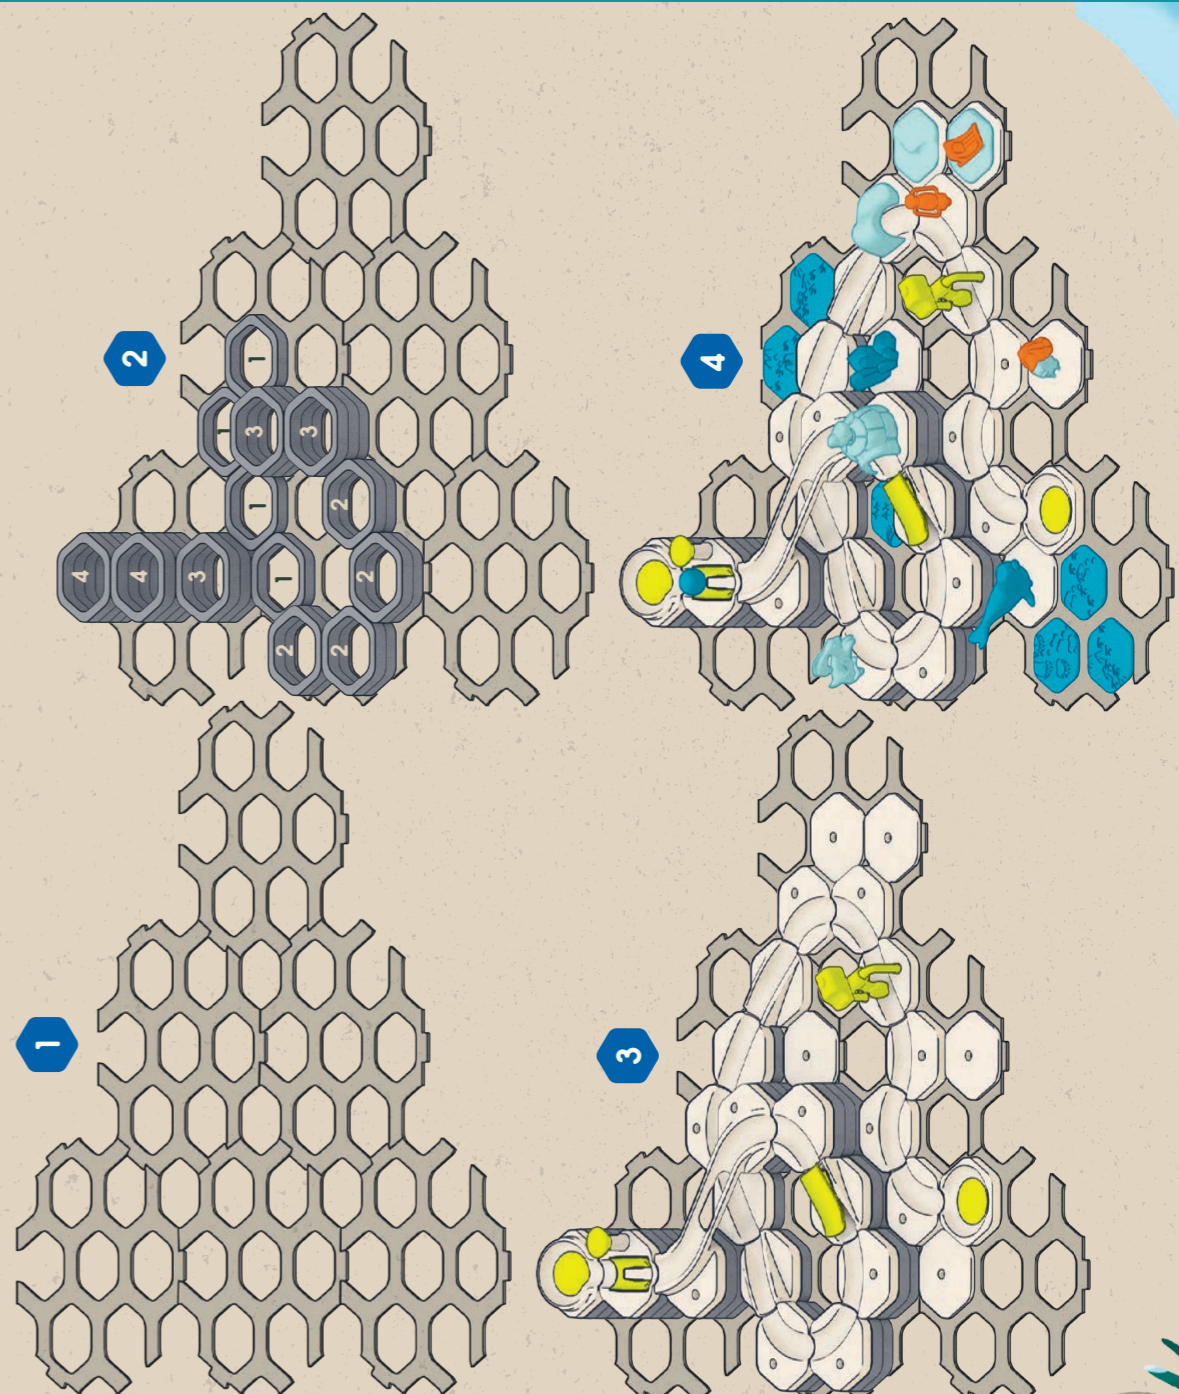

TRACK A

TRACK B

TRACK C

WARNING.
CHOKING HAZARD.
Toy contains a small ball and small parts.
Not for children under 3 yrs.

ATTENTION.
DANGER D'ÉTOUFFEMENT.
Le jouet contient une petite balle et de petits éléments.
Ne convient pas aux enfants de moins de 3 ans.

GRAVITRAX JUNIOR

ICE WORLD

101 pc

STARTER-SET

Ravensburger

ICE WORLD

GRAVITRAX
JUNIOR